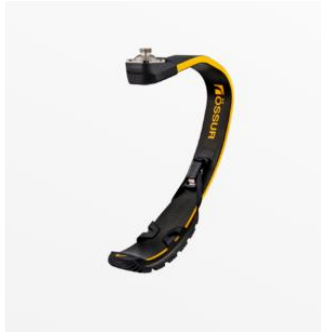

Below is the list of options for athletic prosthetics.

[Cheetah Xcel](#)

[Cheetah® Xpanse™](#)

[Cheetah Xceed](#)

[Nike SoleX](#)

[Cheetah® Xtend with Nike Spike Pad](#)

[Cheetah® Xtreme with Nike Spike Pad](#)

[Flex-Foot Cheetah®](#)

[Flex-Run™](#)